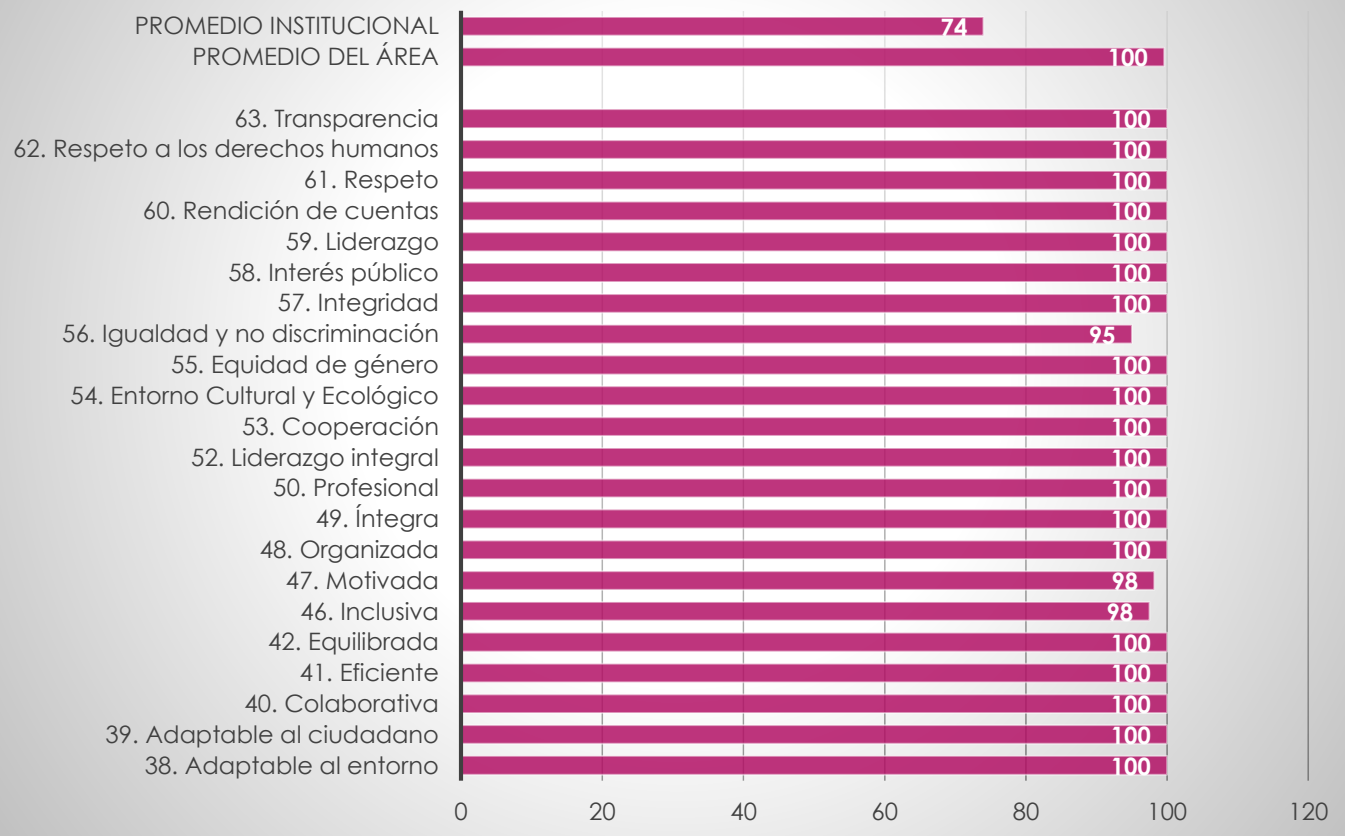

Instituto Politécnico Nacional

SECRETARÍA DE ADMINISTRACIÓN

DIRECCIÓN DE CAPITAL HUMANO

2018

Unidad Profesional Interdisciplinaria de Ingeniería y Tecnologías Avanzadas

Resultados Institucionales de la
**Encuesta de Clima y
Cultura Organizacional**